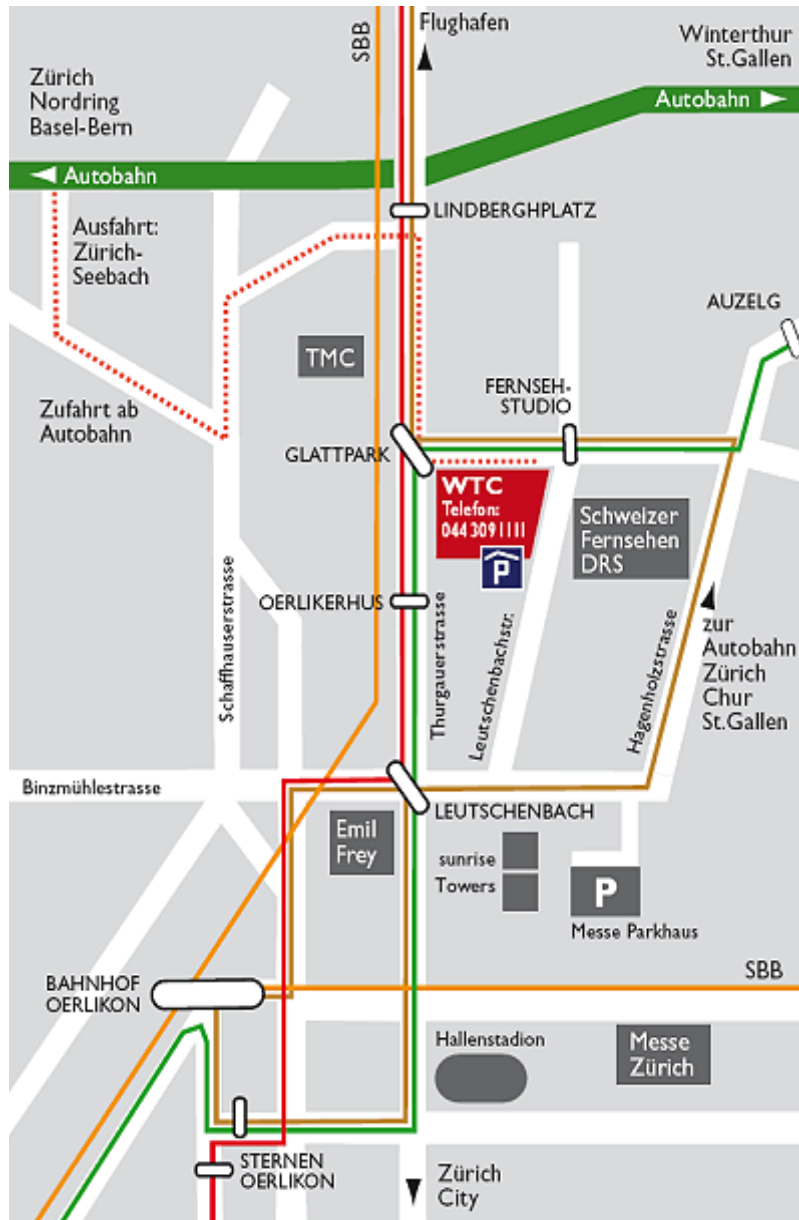

How to find us!

Key

- Motorway
- Access from motorway
- Bus 781
- Tram 11
- Train
- GlattalBahn line 10

Directions for users of public transport

From Zurich main station:

- GlattalBahn line 10 to Glattpark, 5 min. walk along Schärenmoosstrasse.
- Tram 11 bis Fernsehstudio.
- SBB bis Bahnhof Oerlikon

From Oerlikon station:

- Tram 11 to Fernsehstudio
- Bus 781 to Fernsehstudio

From Zurich Airport, Station:

- GlattalBahn line 10 to Glattpark, 5 min. walk along Schärenmoosstrasse.

Address

World Trade Center
Zürich AG
Leutschenbachstrasse 95
8050 Zürich